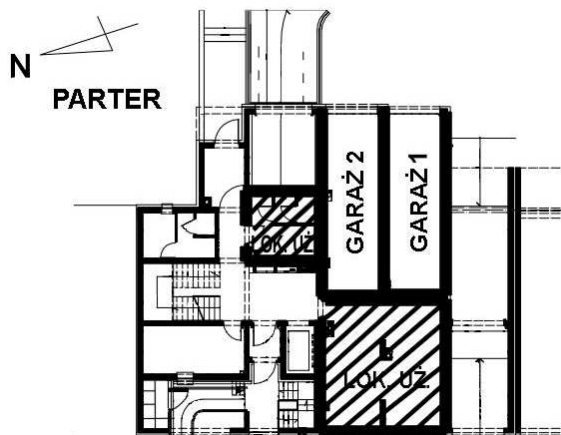

BUDYNEK MIESZKALNY, UL. UL. ŹRÓDLANA 17 - POZNAŃ

RZUT KONDYGNACJI

RZUT LOKALU

POWIERZCHNIA UŻYTK. 53,4 m²