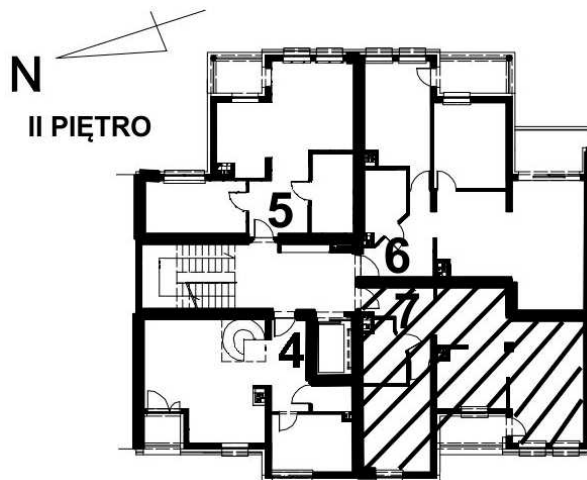

BUDYNEK MIESZKALNY, UL. ŹRÓDLANA 17 - POZNAŃ

RZUT KONDYGNACJI

RZUT MIESZKANIA NR 7

POWIERZCHNIA UŻYTK. 56,9 m²