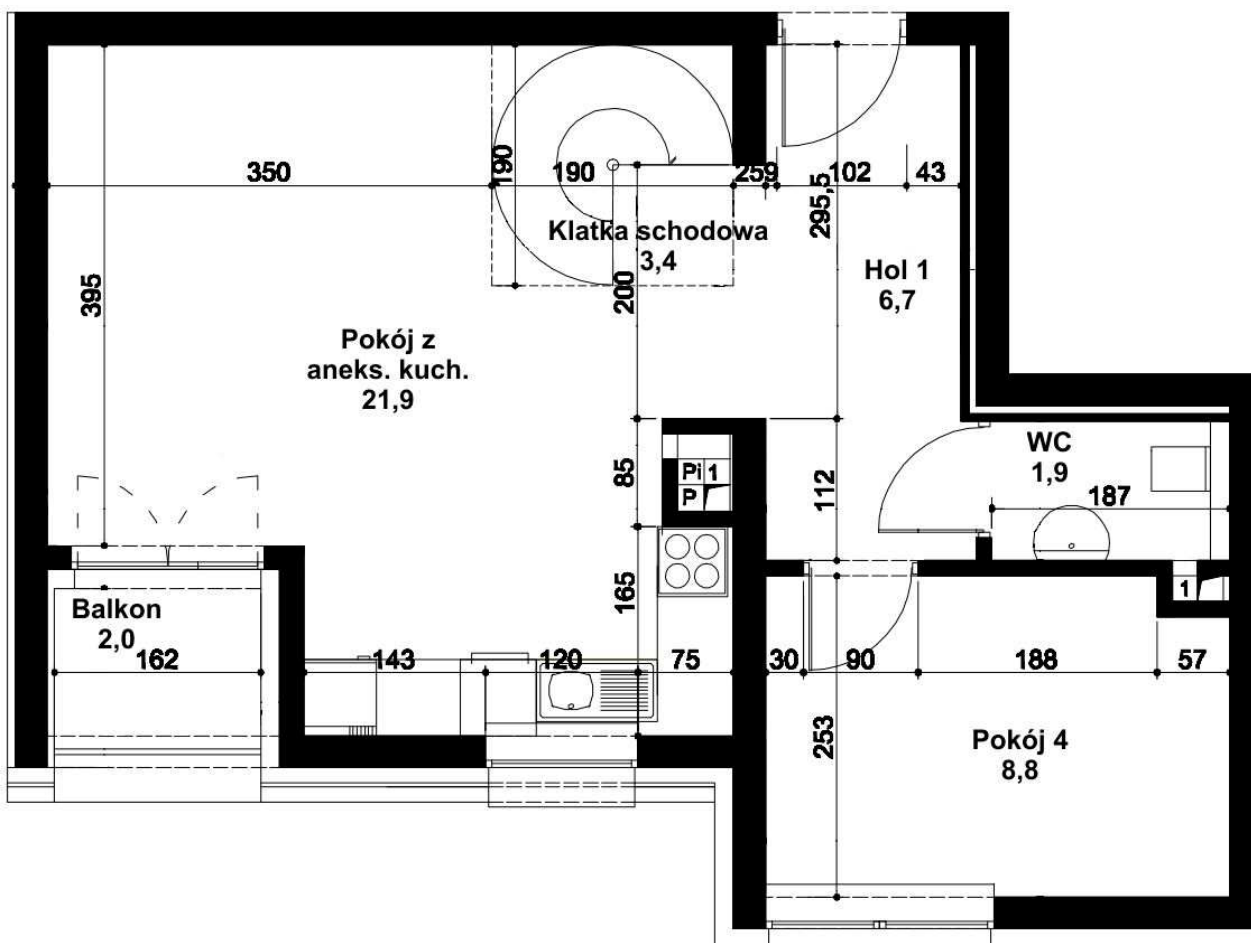

BUDYNEK MIESZKALNY, UL. ŹRÓDLANA 17 - POZNAŃ

RZUT KONDYGNACJI MIESZKANIA DWUPOZIOMOWEGO

RZUT MIESZKANIA NR 4

POWIERZCHNIA UŻYTK. 84,3 m²

I PIĘTRO

II PIĘTRO