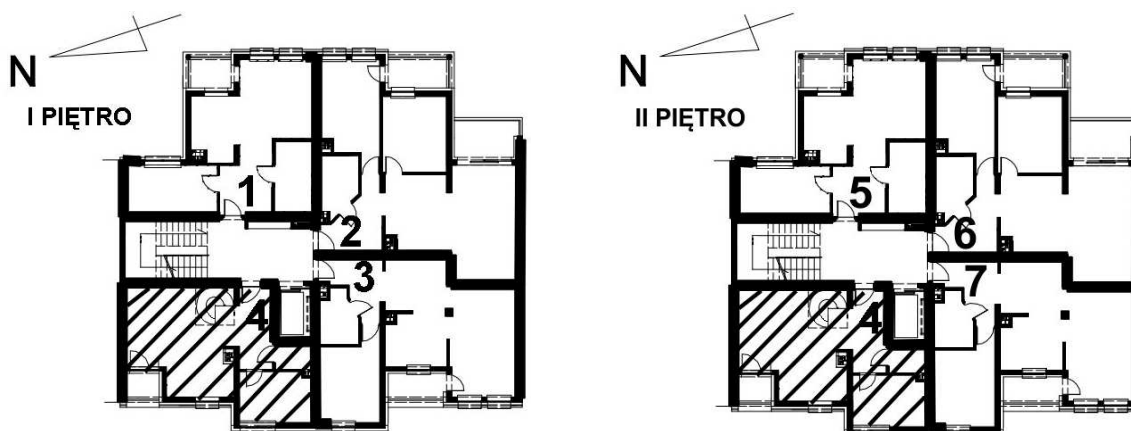

BUDYNEK MIESZKALNY, UL. ŹRÓDLANA 17 - POZNAŃ

RZUT KONDYGNACJI MIESZKANIA DWUPOZIOMOWEGO

RZUT MIESZKANIA NR 4

POWIERZCHNIA UŻYTK. 84,3 m²

I PIĘTRO

II PIĘTRO