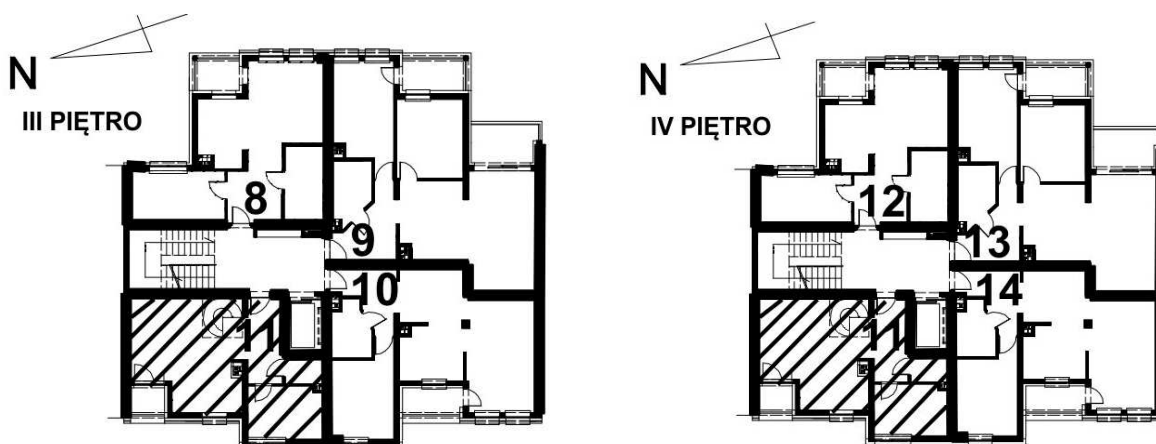

BUDYNEK MIESZKALNY, UL. ŹRÓDLANA 17 - POZNAŃ

RZUT KONDYGNACJI MIESZKANIA DWUPOZIOMOWEGO

RZUT MIESZKANIA NR 11

POWIERZCHNIA UŻYTK. 81,1 m²

III PIĘTRO

IV PIĘTRO