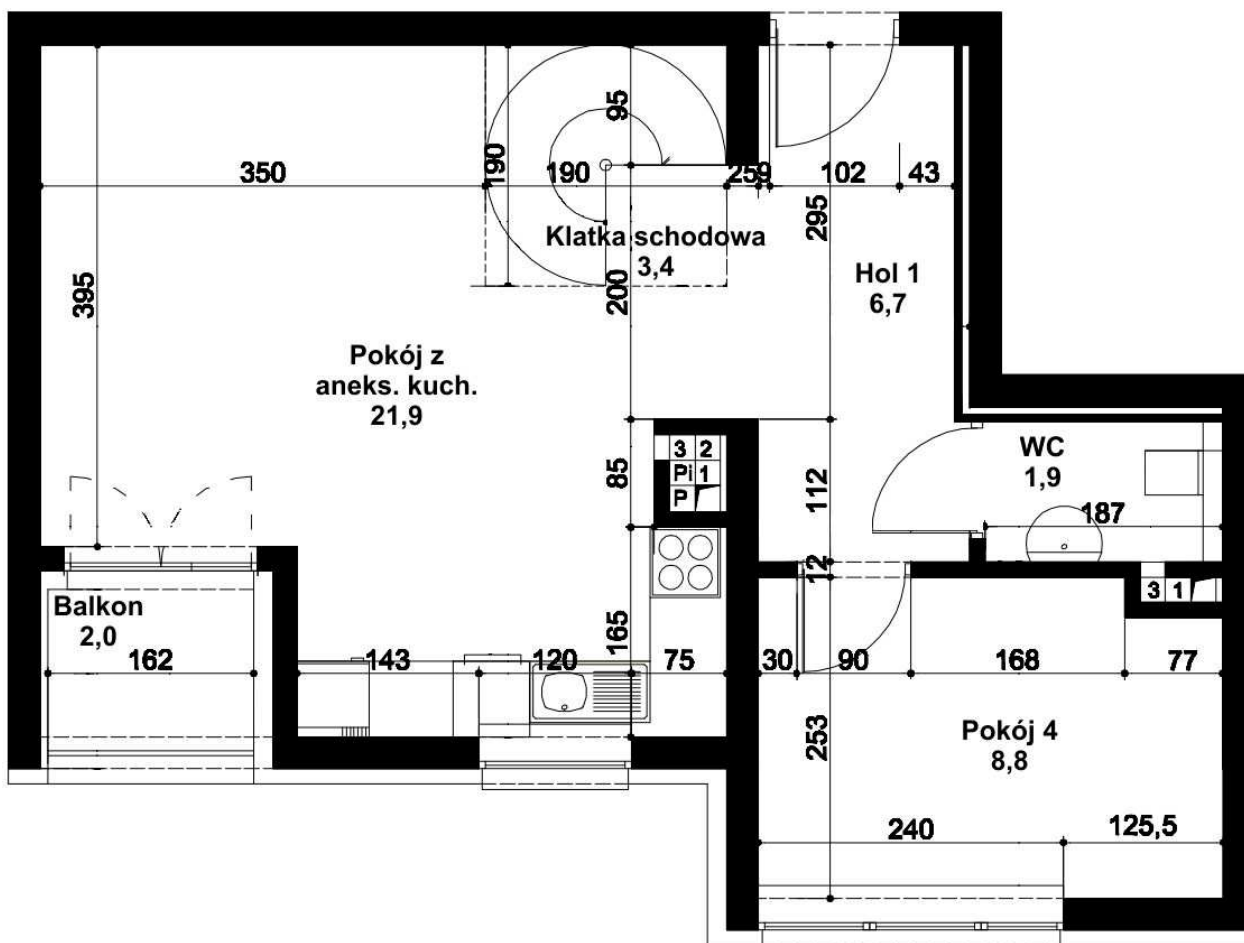

BUDYNEK MIESZKALNY, UL. ŹRÓDLANA 17 - POZNAŃ

RZUT KONDYGNACJI MIESZKANIA DWUPOZIOMOWEGO

RZUT MIESZKANIA NR 11

POWIERZCHNIA UŻYTK. 81,1 m²

III PIĘTRO

IV PIĘTRO