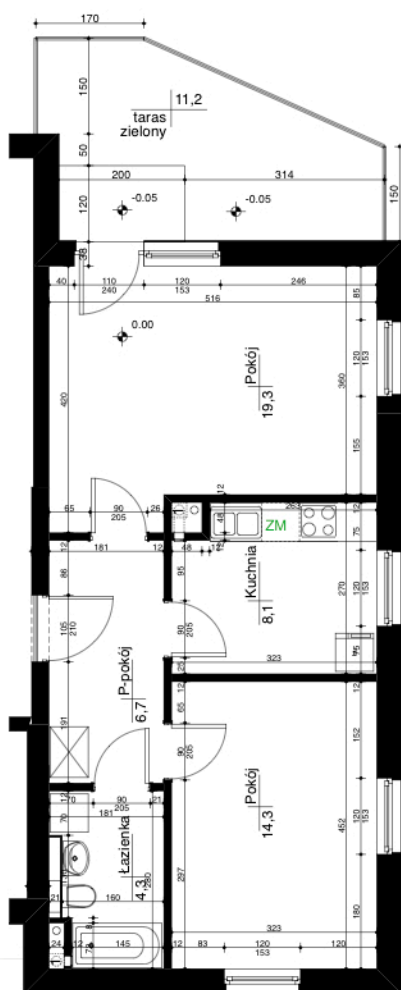

Poznań ul. Umultowska 41 A
Budynek mieszkalny wielorodzinny
z wbudowanym garażem wielostanowiskowym

Mieszkanie Nr 100
2 P + K - 52,7 m²(PARTER)

LOKALIZACJA BUDYNKU

AUTORSKA
PRACOWNIA
ARCHITEKTONICZNA
APA
SP. Z O.O.

UWAGA:
WYMIARY PODANE SĄ W ŚWIETLE ŚCIAN SUROWYCH
POWIERZCHNIE UŻYTKOWE PODANO W ŚWIETLE TYNKÓW
RZUT MIESZKANIA ZOSTAŁ SPORZĄDZONY NA PODSTAWIE PROJEKTU WYKONAWCZEGO